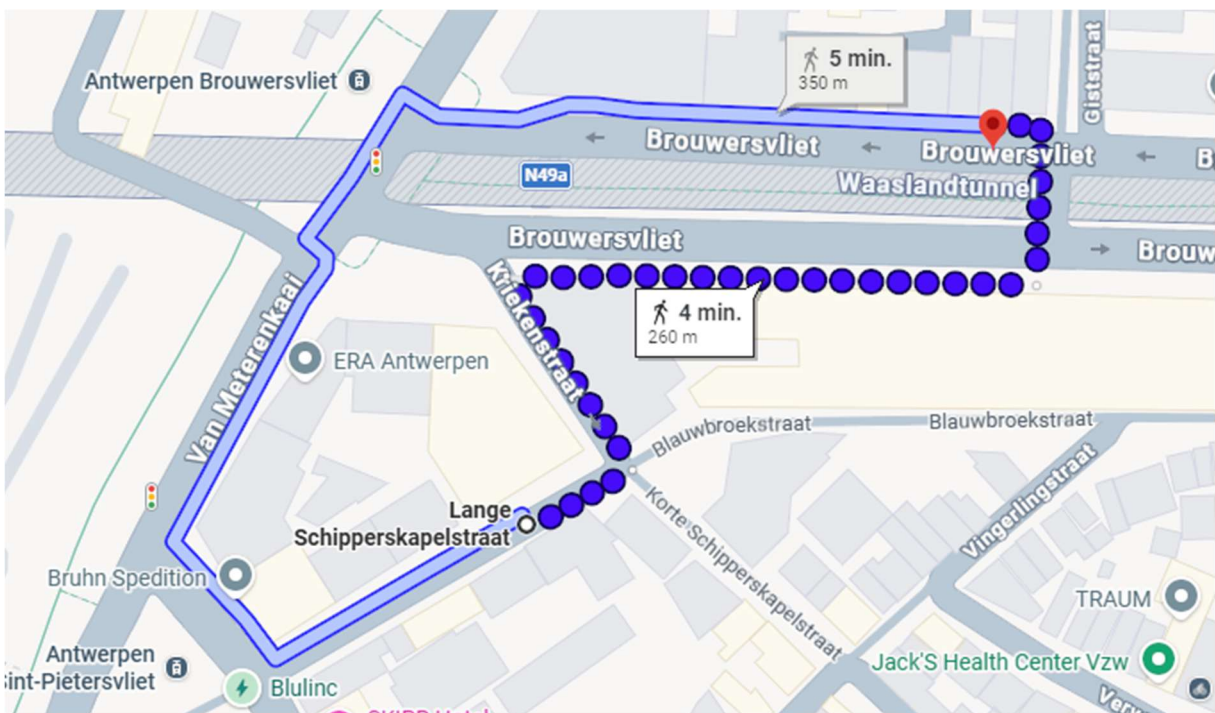

## Volledige route

<https://maps.app.goo.gl/5rqxiGRqw4gunk6i9>

**Stop 1 (KMSKA) naar stop 2 (Zuidersluis)**

**Stop 2 (Zuidersluis) naar stop 3 (Sint-Jansvliet) (Langst de Scheldekaaien)**

**Stop 3 (Sint-Jansvliet) naar stop 4 (Plantin-Moretus museum)**

Stop 4 (Plantin-Moretus museum) naar stop 5 (suikerrui)

stop 7 (Vleeshuis) naar stop 8 (Sint-Pietersvliet)

**stop 8 (Sint-Pietersvliet) naar stop 9 (Schipperkwartier)**

**stop 9 (Schipperkwartier) naar stop 10 (Brouwersvliet)**

stop 10 (Brouwersvliet) naar stop 11 (Bonapartedok)