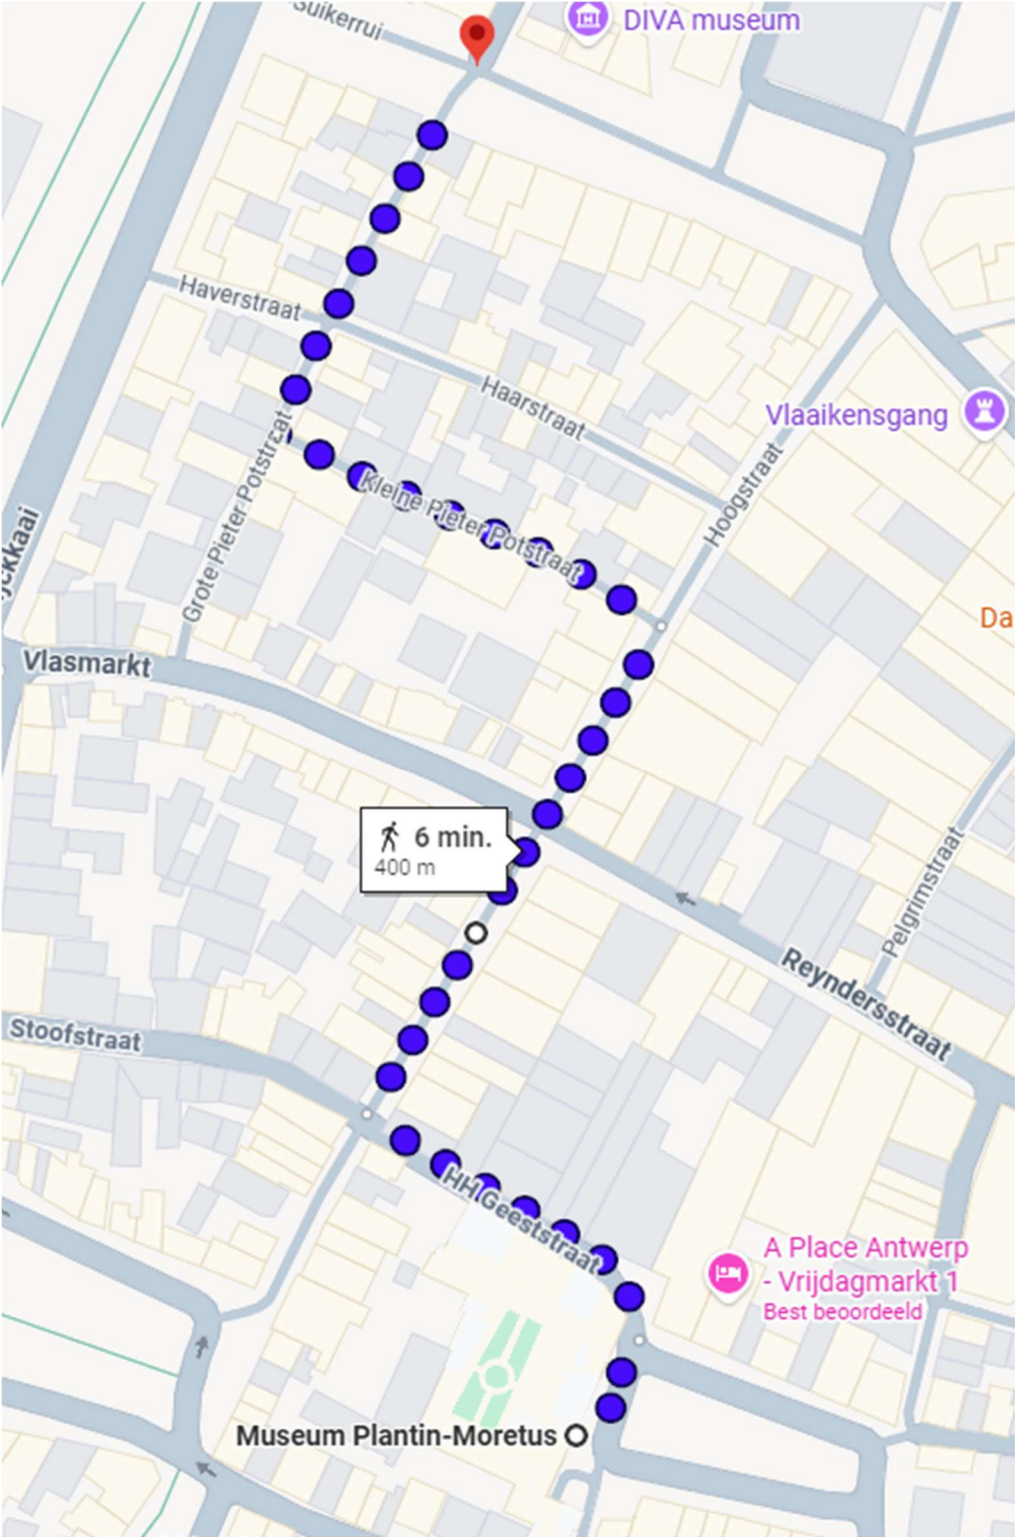

## Volledige route

<https://maps.app.goo.gl/5rqxiGRqw4gunk6i9>

**Stop 1 (KMSKA) naar stop 2 (Zuidersluis)**

**Stop 2 (Zuidersluis) naar stop 3 (Sint-Jansvliet) (Langst de Scheldekaaien)**

**Stop 3 (Sint-Jansvliet) naar stop 4 (Plantin-Moretus museum)**

Stop 4 (Plantin-Moretus museum) naar stop 5 (suikerrui)

stop 7 (Vleeshuis) naar stop 8 (Sint-Pietersvliet)

**stop 8 (Sint-Pietersvliet) naar stop 9 (Schipperkwartier)**

**stop 9 (Schipperkwartier) naar stop 10 (Brouwersvliet)**

stop 10 (Brouwersvliet) naar stop 11 (Bonapartedok)