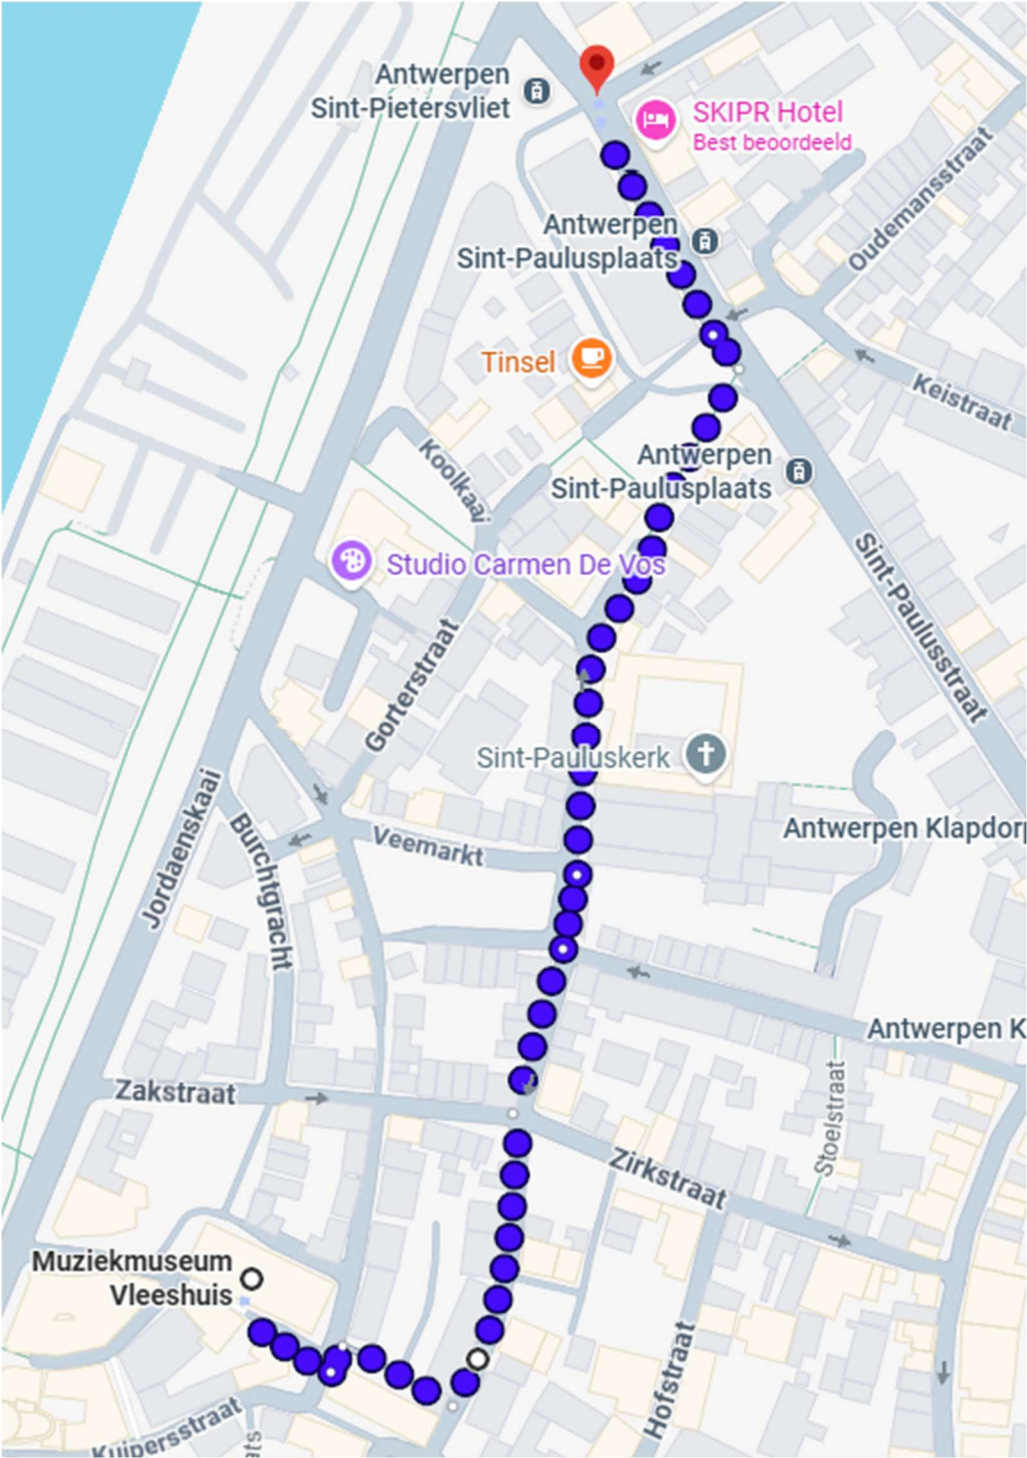

## Volledige route

<https://maps.app.goo.gl/5rqxiGRqw4gunk6i9>

**Stop 1 (KMSKA) naar stop 2 (Zuidersluis)**

**Stop 2 (Zuidersluis) naar stop 3 (Sint-Jansvliet) (Langst de Scheldekaaien)**

**Stop 3 (Sint-Jansvliet) naar stop 4 (Plantin-Moretus museum)**

Stop 4 (Plantin-Moretus museum) naar stop 5 (suikerrui)

stop 7 (Vleeshuis) naar stop 8 (Sint-Pietersvliet)

**stop 8 (Sint-Pietersvliet) naar stop 9 (Schipperkwartier)**

**stop 9 (Schipperkwartier) naar stop 10 (Brouwersvliet)**

stop 10 (Brouwersvliet) naar stop 11 (Bonapartedok)