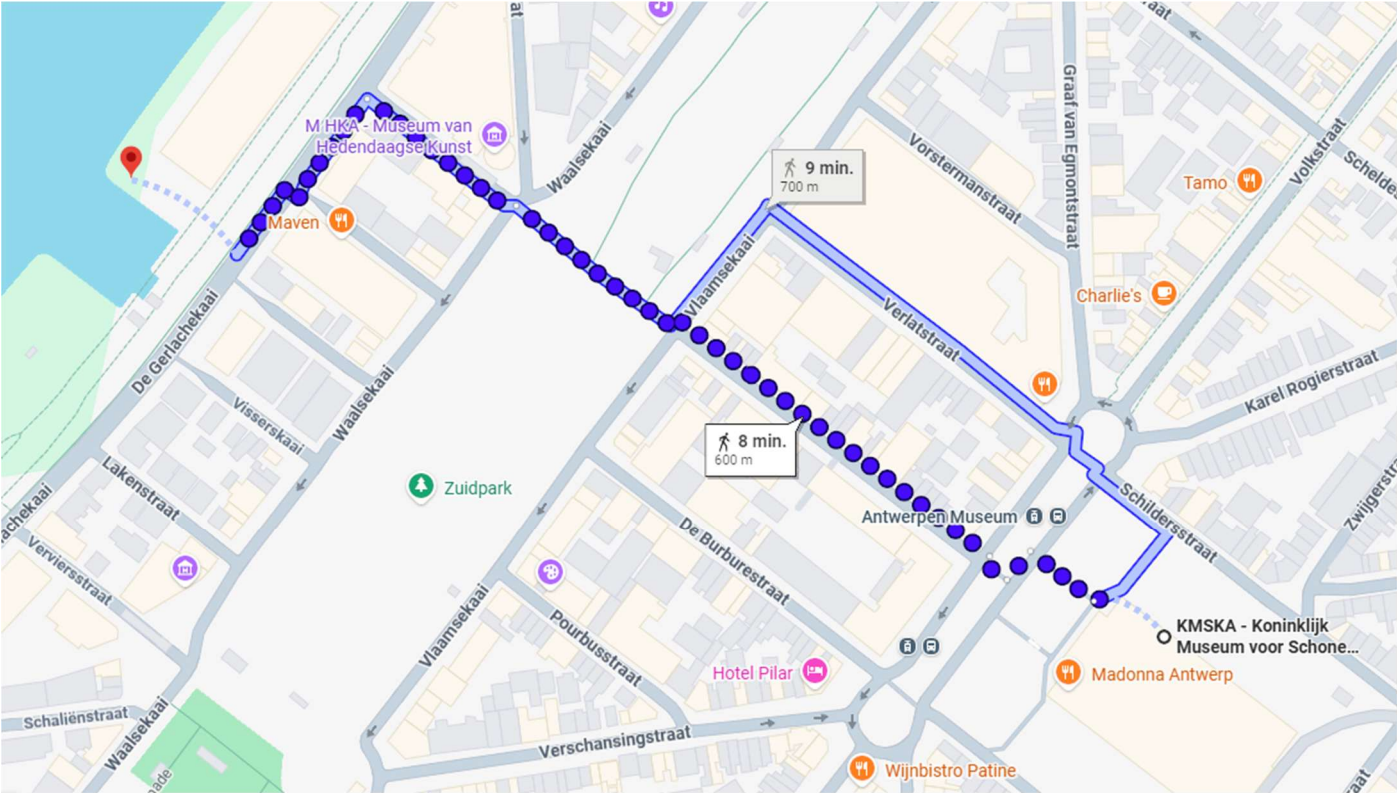

## Volledige route

<https://maps.app.goo.gl/5rqxiGRqw4gunk6i9>

**Stop 1 (KMSKA) naar stop 2 (Zuidersluis)**

**Stop 2 (Zuidersluis) naar stop 3 (Sint-Jansvliet) (Langst de Scheldekaaien)**

**Stop 3 (Sint-Jansvliet) naar stop 4 (Plantin-Moretus museum)**

Stop 4 (Plantin-Moretus museum) naar stop 5 (suikerrui)

stop 7 (Vleeshuis) naar stop 8 (Sint-Pietersvliet)

**stop 8 (Sint-Pietersvliet) naar stop 9 (Schipperkwartier)**

**stop 9 (Schipperkwartier) naar stop 10 (Brouwersvliet)**

stop 10 (Brouwersvliet) naar stop 11 (Bonapartedok)