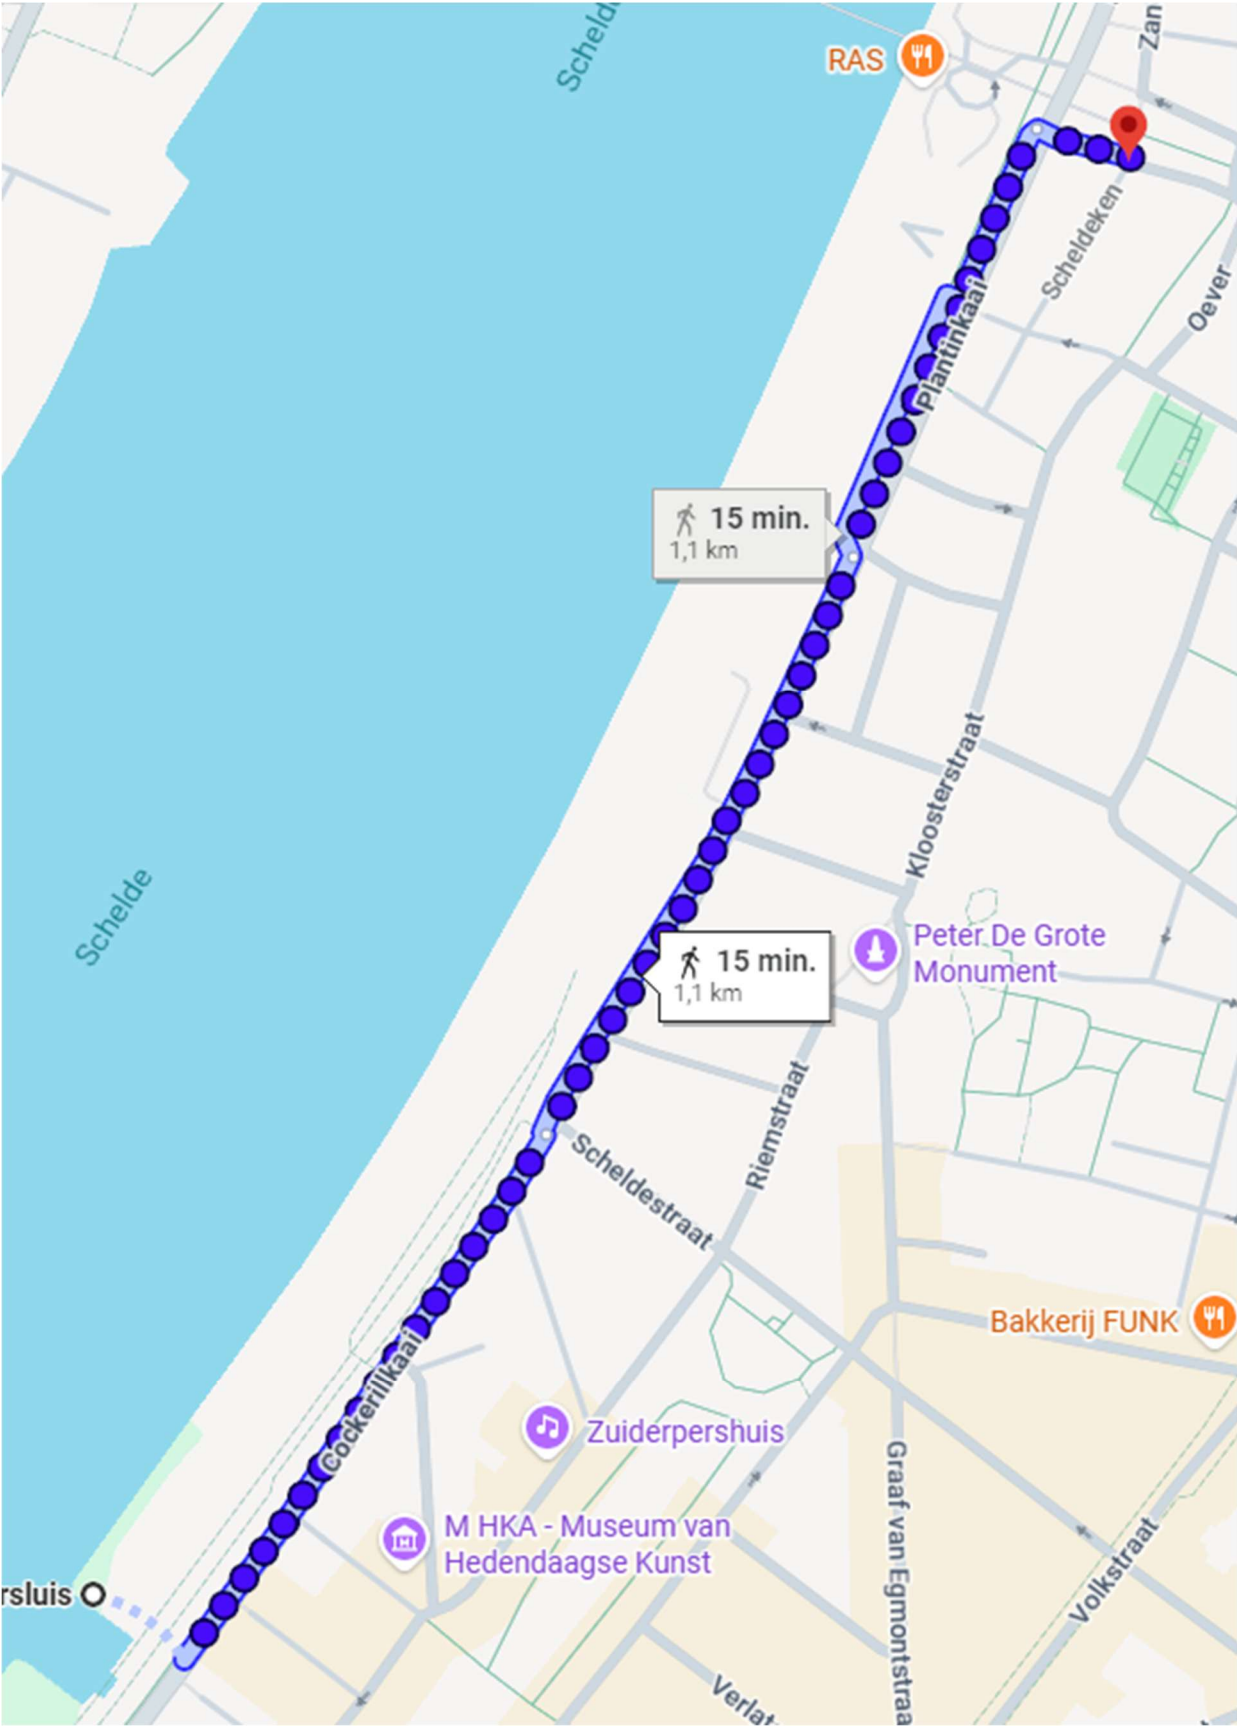

## Volledige route

<https://maps.app.goo.gl/5rqxiGRqw4gunk6i9>

**Stop 1 (KMSKA) naar stop 2 (Zuidersluis)**

**Stop 2 (Zuidersluis) naar stop 3 (Sint-Jansvliet) (Langst de Scheldekaaien)**

**Stop 3 (Sint-Jansvliet) naar stop 4 (Plantin-Moretus museum)**

Stop 4 (Plantin-Moretus museum) naar stop 5 (suikerrui)

stop 7 (Vleeshuis) naar stop 8 (Sint-Pietersvliet)

**stop 8 (Sint-Pietersvliet) naar stop 9 (Schipperkwartier)**

**stop 9 (Schipperkwartier) naar stop 10 (Brouwersvliet)**

stop 10 (Brouwersvliet) naar stop 11 (Bonapartedok)