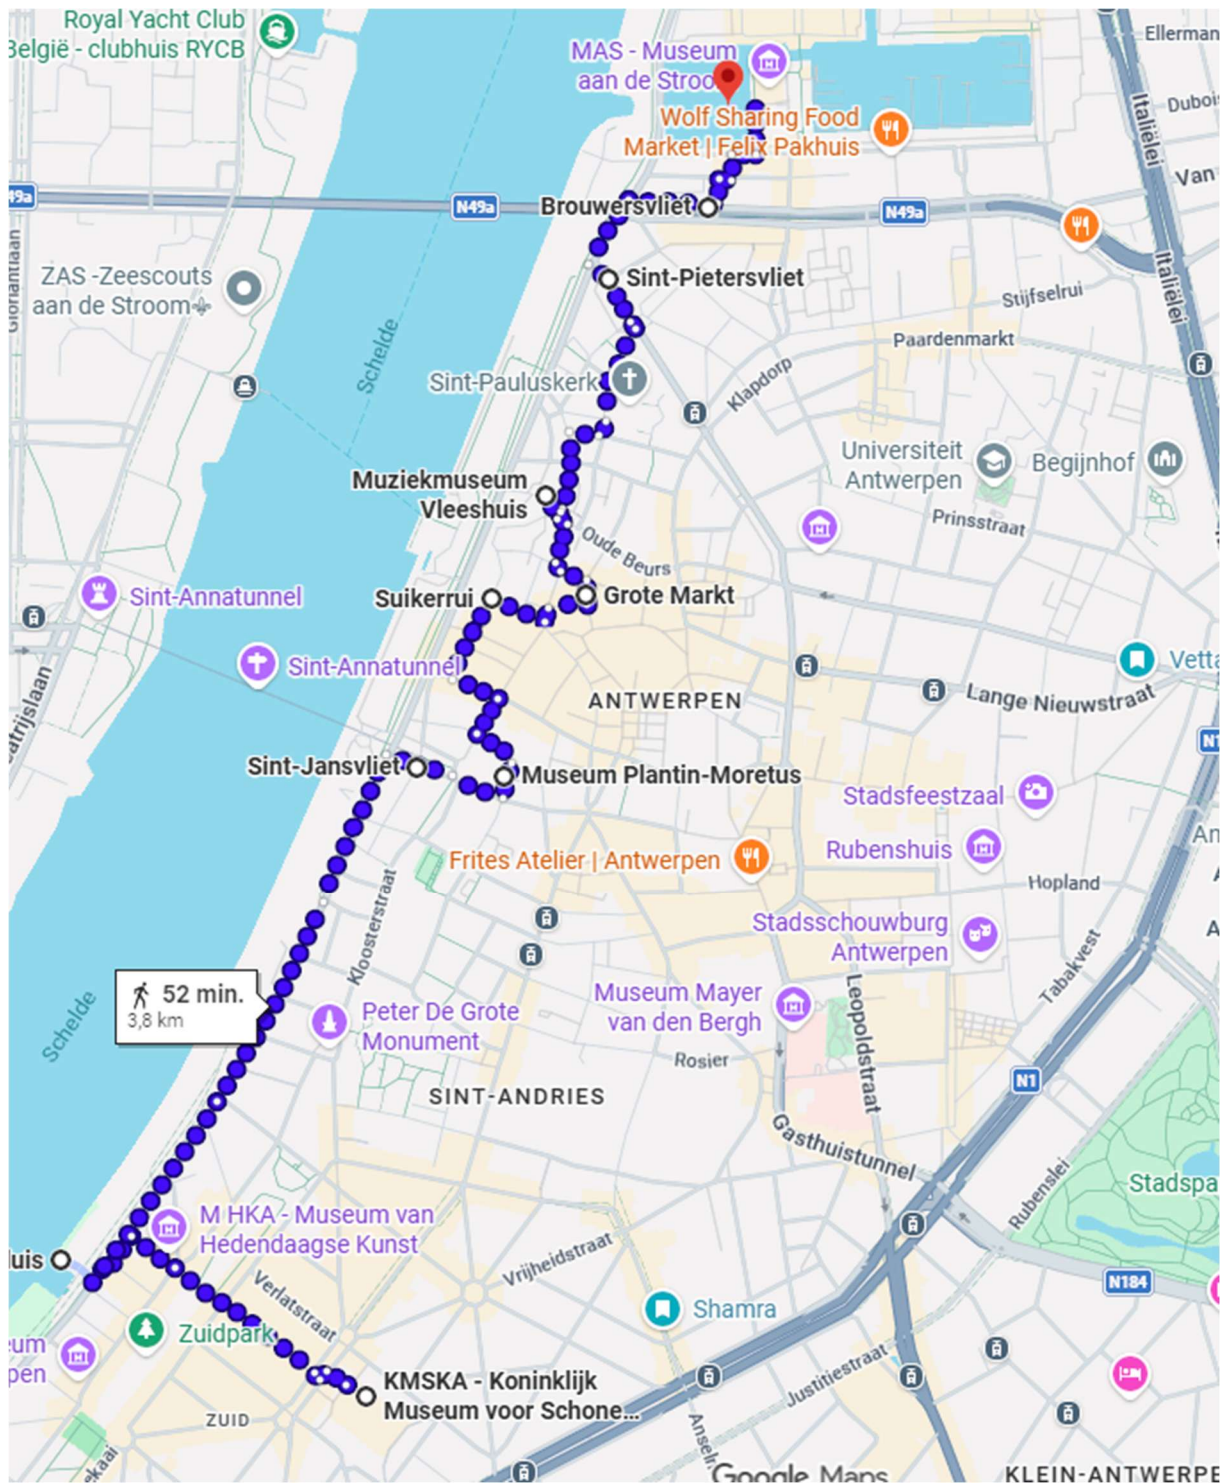

## Volledige route

<https://maps.app.goo.gl/5rqxiGRqw4gunk6i9>

**Stop 1 (KMSKA) naar stop 2 (Zuidersluis)**

**Stop 2 (Zuidersluis) naar stop 3 (Sint-Jansvliet) (Langst de Scheldekaaien)**

**Stop 3 (Sint-Jansvliet) naar stop 4 (Plantin-Moretus museum)**

Stop 4 (Plantin-Moretus museum) naar stop 5 (suikerrui)

stop 7 (Vleeshuis) naar stop 8 (Sint-Pietersvliet)

**stop 8 (Sint-Pietersvliet) naar stop 9 (Schipperkwartier)**

**stop 9 (Schipperkwartier) naar stop 10 (Brouwersvliet)**

stop 10 (Brouwersvliet) naar stop 11 (Bonapartedok)